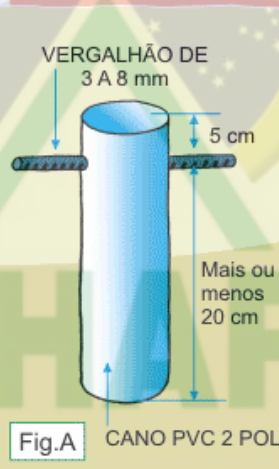

O BRASILEIRINHO COMO O MÓDULO ESTRUTURAL ALÉM DE SER ÓTIMO NO PREENCHIMENTO DOS VÃOS, É TAMBÉM UM ELEMENTO MUITO IMPORTANTE NA ESTRUTURA DA OBRA.

AS CARACTERÍSTICAS VAZADAS DO BRASILEIRINHO PERMITEM O EMBUTIMENTO DAS COLUNAS NAS PAREDES, DISPENSANDO O MADEIRAMENTO, TEMPO E MÃO-DE-OBRA GASTO NA CONFEÇÃO DAS FÔRMAS.

CANALETA

O MÓDULO CANALETA APRESENTA DOIS FUROS PARA QUE FIQUE LIVRE PARA A PASSAGEM DO AR, INSTALAÇÕES ELÉTRICAS, HIDRÁULICAS E DAS FERRAGENS ATRAVÉS DA CINTA DE AMARRAÇÃO.

PARA FICAR LIVRES OS FUROS ATRAVÉS DA CINTA DE AMARRAÇÃO, DURANTE A CONCRETAGEM, PODEMOS USAR CANOS DE PVC CONFORME "FIG A" QUE PODERÃO SER RETIRADOS APÓS A SECAGEM DO CIMENTO.