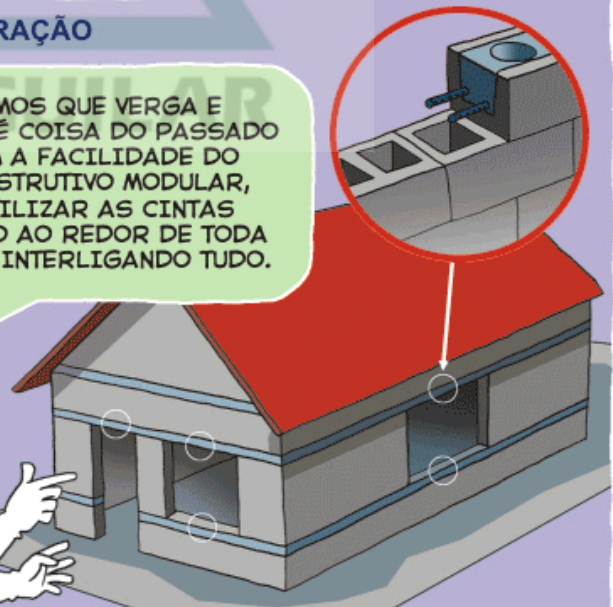

CANALETA

O MÓDULO CANALETA APRESENTA DOIS FUROS PARA QUE FIQUE LIVRE PARA A PASSAGEM DO AR, INSTALAÇÕES ELÉTRICAS, HIDRÁULICAS E DAS FERRAGENS ATRAVÉS DA CINTA DE AMARRAÇÃO.

PARA FICAR LIVRES OS FUROS ATRAVÉS DA CINTA DE AMARRAÇÃO, DURANTE A CONCRETAGEM, PODEMOS USAR CANOS DE PVC CONFORME "FIG A" QUE PODERÃO SER RETIRADOS APÓS A SECAGEM DO CIMENTO.

OS FUROS ATRAVÉS DA CINTA DE AMARRAÇÃO PERMITEM A PASSAGEM DAS INSTALAÇÕES ELÉTRICA E HIDRÁULICA E A CIRCULAÇÃO DO AR, LIVRANDO AS PAREDES DA UMIDADE.

PARA QUE SERVE VERGA E CONTRA-VERGA?

VERGAS E CONTRA-VERGAS SÃO VIGAS COLOCADAS NOS VÃOS COMO PORTAS E JANELAS NA INTENÇÃO DE REFORÇAR O LOCAL. MAS NÃO SÃO EFICIENTES COMO AS CINTAS DE AMARRAÇÃO.

EM RESUMO: VERGAS E CONTRA-VERGAS SÃO VIGAS QUE SAEM DO NADA E VÃO PARA NENHUM LUGAR.

CINTA DE AMARRAÇÃO

HOJE SABEMOS QUE VERGA E CONTRA-VERGA É COISA DO PASSADO PORQUE COM A FACILIDADE DO SISTEMA CONSTRUTIVO MODULAR, PODEMOS UTILIZAR AS CINTAS DE AMARRAÇÃO AO REDOR DE TODA A CONSTRUÇÃO INTERLIGANDO TUDO.