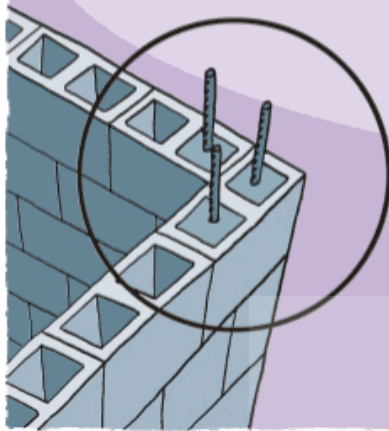

½ CANALETA

BRASILEIRINHO COM FUNDO FECHADO

ALÉM DAS MEDIDAS VOCÊ PODE CONTAR TAMBÉM COM UMA VARIEDADE DE MODELOS.

COM SUAS MEDIDAS PERFEITAS, O BRASILEIRINHO FAZ PARTE DO SISTEMA CONSTRUTIVO MODULAR, NO QUAL FACILITA O ACABAMENTO DA OBRA, PODENDO EMBUTIR TODO SISTEMA HIDRÁULICO, ELÉTRICO E ESTRUTURAL ALÉM DE COMBATER A UMIDADE, MELHORANDO A QUALIDADE DE VIDA.

MÓDULAR

O BRASILEIRINHO NA VERSÃO MODULAR FAZ PARTE DO SISTEMA CONSTRUTIVO MODULAR QUE É UMA INOVAÇÃO NA TECNOLOGIA DA CONSTRUÇÃO.

DEVIDO À SUA IMPERFEIÇÃO, PAREDES FEITAS DETIJOLOS COMUNS PRECISAM DE UMA CAMADA GROSSA DE ARGAMASSA PARA O ACABAMENTO.

A FINA CAMADA DE ARGAMASSA SÓ É POSSÍVEL DEVIDO AS MEDIDAS PRECISAS E A ALTA ADERÊNCIA DO BRASILEIRINHO. COM ISSO TEREMOS ECONOMIA DE TEMPO, MATERIAL, MÃO DE OBRA E A DIMINUIÇÃO DO PESO DA OBRA.

ESTRUTURAL

O BRASILEIRINHO COMO O MÓDULO ESTRUTURAL ALÉM DE SER ÓTIMO NO PREENCHIMENTO DOS VÃOS, É TAMBÉM UM ELEMENTO MUITO IMPORTANTE NA ESTRUTURA DA OBRA.

AS CARACTERÍSTICAS VAZADAS DO BRASILEIRINHO PERMITEM O EMBUTIMENTO DAS COLUNAS NAS PAREDES, DISPENSANDO O MADEIRAMENTO, TEMPO E MÃO-DE-OBRA GASTO NA CONFEÇÃO DAS FÔRMAS.