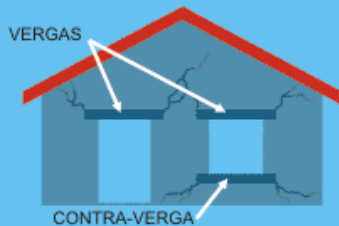

O BRASILEIRINHO COMO O MÓDULO ESTRUTURAL ALÉM DE SER ÓTIMO NO PREENCHIMENTO DOS VÃOS, É TAMBÉM UM ELEMENTO MUITO IMPORTANTE NA ESTRUTURA DA OBRA.

AS CARACTERÍSTICAS VAZADAS DO BRASILEIRINHO PERMITEM O EMBUTIMENTO DAS COLUNAS NAS PAREDES, DISPENSANDO O MADEIRAMENTO, TEMPO E MÃO-DE-OBRA GASTO NA CONFEÇÃO DAS FÔRMAS.

CANALETA

O MÓDULO CANALETA APRESENTA DOIS FUROS PARA QUE FIQUE LIVRE PARA A PASSAGEM DO AR, INSTALAÇÕES ELÉTRICAS, HIDRÁULICAS E DAS FERRAGENS ATRAVÉS DA CINTA DE AMARRAÇÃO.

PARA FICAR LIVRES OS FUROS ATRAVÉS DA CINTA DE AMARRAÇÃO, DURANTE A CONCRETAGEM, PODEMOS USAR CANOS DE PVC CONFORME "FIG A" QUE PODERÃO SER RETIRADOS APÓS A SECAGEM DO CIMENTO.

OS FUROS ATRAVÉS DA CINTA DE AMARRAÇÃO PERMITEM A PASSAGEM DAS INSTALAÇÕES ELÉTRICA E HIDRÁULICA E A CIRCULAÇÃO DO AR, LIVRANDO AS PAREDES DA UMIDADE.

PARA QUE SERVE VERGA E CONTRA-VERGA?

VERGAS E CONTRA-VERGAS SÃO VIGAS COLOCADAS NOS VÃOS COMO PORTAS E JANELAS NA INTENÇÃO DE REFORÇAR O LOCAL. MAS NÃO SÃO EFICIENTES COMO AS CINTAS DE AMARRAÇÃO.

EM RESUMO: VERGAS E CONTRA-VERGAS SÃO VIGAS QUE SAEM DO NADA E VÃO PARA NENHUM LUGAR.

CINTA DE AMARRAÇÃO

HOJE SABEMOS QUE VERGA E CONTRA-VERGA É COISA DO PASSADO PORQUE COM A FACILIDADE DO SISTEMA CONSTRUTIVO MODULAR, PODEMOS UTILIZAR AS CINTAS DE AMARRAÇÃO AO REDOR DE TODA A CONSTRUÇÃO INTERLIGANDO TUDO.