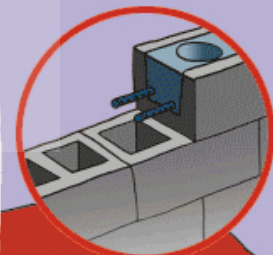

CANALETA

O MÓDULO CANALETA APRESENTA DOIS FUROS PARA QUE FIQUE LIVRE PARA A PASSAGEM DO AR, INSTALAÇÕES ELÉTRICAS, HIDRÁULICAS E DAS FERRAGENS ATRAVÉS DA CINTA DE AMARRAÇÃO.

PARA FICAR LIVRES OS FUROS ATRAVÉS DA CINTA DE AMARRAÇÃO, DURANTE A CONCRETAGEM, PODEMOS USAR CANOS DE PVC CONFORME "FIG A" QUE PODERÃO SER RETIRADOS APÓS A SECAGEM DO CIMENTO.

OS FUROS ATRAVÉS DA CINTA DE AMARRAÇÃO PERMITEM A PASSAGEM DAS INSTALAÇÕES ELÉTRICA E HIDRÁULICA E A CIRCULAÇÃO DO AR, LIVRANDO AS PAREDES DA UMIDADE.

PARA QUE SERVE VERGA E CONTRA-VERGA?

VERGAS E CONTRA-VERGAS SÃO VIGAS COLOCADAS NOS VÃOS COMO PORTAS E JANELAS NA INTENÇÃO DE REFORÇAR O LOCAL. MAS NÃO SÃO EFICIENTES COMO AS CINTAS DE AMARRAÇÃO.

EM RESUMO: VERGAS E CONTRA-VERGAS SÃO VIGAS QUE SAEM DO NADA E VÃO PARA NENHUM LUGAR.

CINTA DE AMARRAÇÃO

HOJE SABEMOS QUE VERGA E CONTRA-VERGA É COISA DO PASSADO PORQUE COM A FACILIDADE DO SISTEMA CONSTRUTIVO MODULAR, PODEMOS UTILIZAR AS CINTAS DE AMARRAÇÃO AO REDOR DE TODA A CONSTRUÇÃO INTERLIGANDO TUDO.