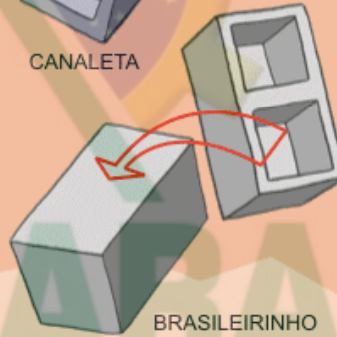

MÓDULO ESTRUTURAL

BRASILEIRINHO DE VEDAÇÃO

A DEMANDA DO MERCADO

AS MEDIDAS DO BRASILEIRINHO SE AJUSTAM PERFEITAMENTE AOS PADRÕES NACIONAIS JÁ ADOTADOS PARA FACILITAR A DEMANDA DO MERCADO.

TIJOLO CERÂMICO

TIJOLO MODULAR

AS MEDIDAS DO BRASILEIRINHO SÃO MAIS PRECISAS POIS NÃO HÁ A DEFORMIDADE PROVOCADA PELO CALOR DO COZIMENTO

MEDIDAS E MODELOS PRADRONIZADOS

BRASILEIRINHO MODULAR

½ BLOCO

CANALETA

BRASILEIRINHO PARA ASSENTAMENTO À PRUMO (PRÉDIOS)

½ CANALETA

BRASILEIRINHO COM FUNDO FECHADO

ALÉM DAS MEDIDAS VOCÊ PODE CONTAR TAMBÉM COM UMA VARIEDADE DE MODELOS.

COM SUAS MEDIDAS PERFEITAS, O BRASILEIRINHO FAZ PARTE DO SISTEMA CONSTRUTIVO MODULAR, NO QUAL FACILITA O ACABAMENTO DA OBRA, PODENDO EMBUTIR TODO SISTEMA HIDRÁULICO, ELÉTRICO E ESTRUTURAL ALÉM DE COMBATER A UMIDADE, MELHORANDO A QUALIDADE DE VIDA.