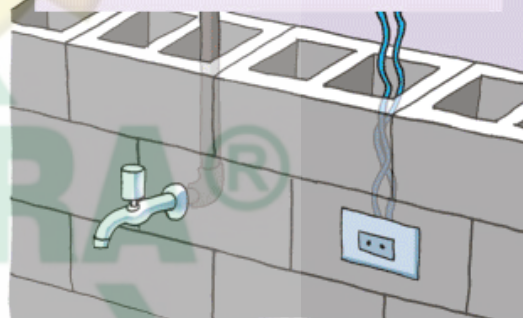

CANALETA

O MÓDULO CANALETA APRESENTA DOIS FUROS PARA QUE FIQUE LIVRE PARA A PASSAGEM DO AR, INSTALAÇÕES ELÉTRICAS, HIDRÁULICAS E DAS FERRAGENS ATRAVÉS DA CINTA DE AMARRAÇÃO.

PARA FICAR LIVRES OS FUROS ATRAVÉS DA CINTA DE AMARRAÇÃO, DURANTE A CONCRETAGEM, PODEMOS USAR CANOS DE PVC CONFORME "FIG A" QUE PODERÃO SER RETIRADOS APÓS A SECAGEM DO CIMENTO.

OS FUROS ATRAVÉS DA CINTA DE AMARRAÇÃO PERMITEM A PASSAGEM DAS INSTALAÇÕES ELÉTRICA E HIDRÁULICA E A CIRCULAÇÃO DO AR, LIVRANDO AS PAREDES DA UMIDADE.

PARA QUE SERVE VERGA E CONTRA-VERGA?

VERGAS E CONTRA-VERGAS SÃO VIGAS COLOCADAS NOS VÃOS COMO PORTAS E JANELAS NA INTENÇÃO DE REFORÇAR O LOCAL. MAS NÃO SÃO EFICIENTES COMO AS CINTAS DE AMARRAÇÃO.

NÃO DEVEMOS ESQUECER QUE FUNGOS E BACTÉRIAS PREFEREM LUGARES ÚMIDOS

ASSENTAMENTO

O ASSENTAMENTO DO BRASILEIRINHO É FEITO COM UM APLICADOR MUITO PARECIDO COM UM CONFEITADOR DE BOLO QUE PODE FACILMENTE CONTROLAR O FLUXO DA MASSA, PROPORCIONANDO ECONOMIA, RAPIDEZ E LIMPEZA NO AMBIENTE DE TRABALHO.

INSTALAÇÕES ELÉTRICA E HIDRÁULICA

OS FUROS VAZADOS DO BRASILEIRINHO PERMITEM A PASSAGEM DAS INSTALAÇÕES ELÉTRICA E HIDRÁULICA ATRAVÉS DAS PAREDES. POSSIBILITANDO TAMBÉM FUTURAS INSTALAÇÕES.

SUPOORTE TÉCNICO - TREINAMENTO E ORIENTAÇÃO AO CLIENTE