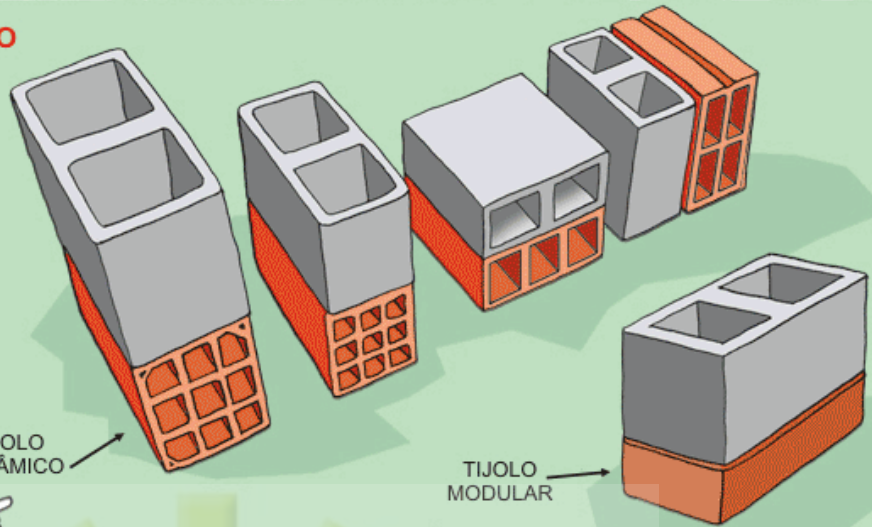

SOLUÇÃO INTELIGENTE

O BRASILEIRINHO REUNIU EM UM ÚNICO ELEMENTO A QUALIDADE DO TIJOLO ECOLÓGICO DO MÓDULO ESTRUTURAL E VEDAÇÃO QUE SUBSTITUI PERFEITAMENTE O TIJOLO CERÂMICO.

TIJOLO ECOLÓGICO

BRASILEIRINHO ESTRUTURAL

MÓDULO ESTRUTURAL

BRASILEIRINHO DE VEDAÇÃO

A DEMANDA DO MERCADO

AS MEDIDAS DO BRASILEIRINHO SE AJUSTAM PERFEITAMENTE AOS PADRÕES NACIONAIS JÁ ADOTADOS PARA FACILITAR A DEMANDA DO MERCADO.

TIJOLO CERÂMICO

TIJOLO MODULAR

AS MEDIDAS DO BRASILEIRINHO SÃO MAIS PRECISAS POIS NÃO HÁ A DEFORMIDADE PROVOCADA PELO CALOR DO COZIMENTO

MEDIDAS E MODELOS PRADRONIZADOS

BRASILEIRINHO MODULAR

½ BLOCO

CANALETA

BRASILEIRINHO PARA ASSENTAMENTO À PRUMO (PRÉDIOS)

½ CANALETA

BRASILEIRINHO COM FUNDO FECHADO

ALÉM DAS MEDIDAS VOCÊ PODE CONTAR TAMBÉM COM UMA VARIEDADE DE MODELOS.

COM SUAS MEDIDAS PERFEITAS, O BRASILEIRINHO FAZ PARTE DO SISTEMA CONSTRUTIVO MODULAR, NO QUAL FACILITA O ACABAMENTO DA OBRA, PODENDO EMBUTIR TODO SISTEMA HIDRÁULICO, ELÉTRICO E ESTRUTURAL ALÉM DE COMBATER A UMIDADE, MELHORANDO A QUALIDADE DE VIDA.