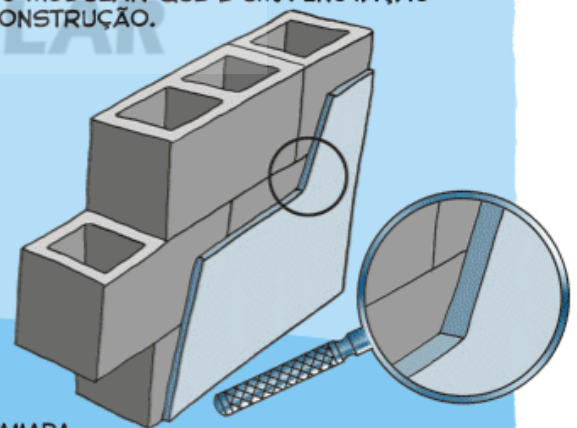

MÓDULO ESTRUTURAL

BRASILEIRINHO DE VEDAÇÃO

A DEMANDA DO MERCADO

AS MEDIDAS DO BRASILEIRINHO SE AJUSTAM PERFEITAMENTE AOS PADRÕES NACIONAIS JÁ ADOTADOS PARA FACILITAR A DEMANDA DO MERCADO.

TIJOLO CERÂMICO

TIJOLO MODULAR

AS MEDIDAS DO BRASILEIRINHO SÃO MAIS PRECISAS POIS NÃO HÁ A DEFORMIDADE PROVOCADA PELO CALOR DO COZIMENTO

MEDIDAS E MODELOS PRADRONIZADOS

BRASILEIRINHO MODULAR

½ BLOCO

CANALETA

BRASILEIRINHO PARA ASSENTAMENTO À PRUMO (PRÉDIOS)

½ CANALETA

BRASILEIRINHO COM FUNDO FECHADO

ALÉM DAS MEDIDAS VOCÊ PODE CONTAR TAMBÉM COM UMA VARIEDADE DE MODELOS.

COM SUAS MEDIDAS PERFEITAS, O BRASILEIRINHO FAZ PARTE DO SISTEMA CONSTRUTIVO MODULAR, NO QUAL FACILITA O ACABAMENTO DA OBRA, PODENDO EMBUTIR TODO SISTEMA HIDRÁULICO, ELÉTRICO E ESTRUTURAL ALÉM DE COMBATER A UMIDADE, MELHORANDO A QUALIDADE DE VIDA.

MÓDULAR

O BRASILEIRINHO NA VERSÃO MODULAR FAZ PARTE DO SISTEMA CONSTRUTIVO MODULAR QUE É UMA INOVAÇÃO NA TECNOLOGIA DA CONSTRUÇÃO.

DEVIDO À SUA IMPERFEIÇÃO, PAREDES FEITAS DETIJOLOS COMUNS PRECISAM DE UMA CAMADA GROSSA DE ARGAMASSA PARA O ACABAMENTO.