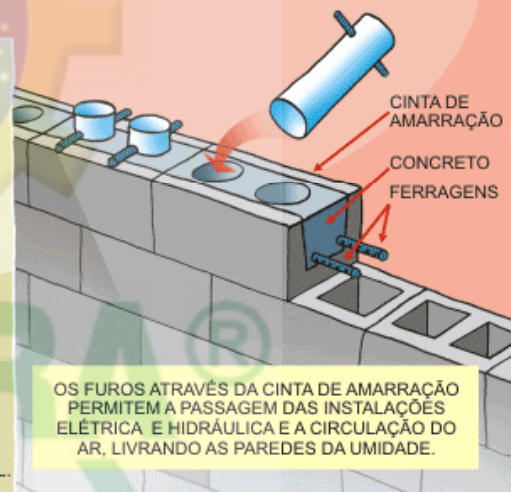

½ CANALETA

BRASILEIRINHO COM FUNDO FECHADO

ALÉM DAS MEDIDAS VOCÊ PODE CONTAR TAMBÉM COM UMA VARIEDADE DE MODELOS.

COM SUAS MEDIDAS PERFEITAS, O BRASILEIRINHO FAZ PARTE DO SISTEMA CONSTRUTIVO MODULAR, NO QUAL FACILITA O ACABAMENTO DA OBRA, PODENDO EMBUTIR TODO SISTEMA HIDRÁULICO, ELÉTRICO E ESTRUTURAL ALÉM DE COMBATER A UMIDADE, MELHORANDO A QUALIDADE DE VIDA.

O BRASILEIRINHO COMO O MÓDULO ESTRUTURAL ALÉM DE SER ÓTIMO NO PREENCHIMENTO DOS VÃOS, É TAMBÉM UM ELEMENTO MUITO IMPORTANTE NA ESTRUTURA DA OBRA.

AS CARACTERÍSTICAS VAZADAS DO BRASILEIRINHO PERMITEM O EMBUTIMENTO DAS COLUNAS NAS PAREDES, DISPENSANDO O MADEIRAMENTO, TEMPO E MÃO-DE-OBRA GASTO NA CONFEÇÃO DAS FÔRMAS.

CANALETA

O MÓDULO CANALETA APRESENTA DOIS FUROS PARA QUE FIQUE LIVRE PARA A PASSAGEM DO AR, INSTALAÇÕES ELÉTRICAS, HIDRÁULICAS E DAS FERRAGENS ATRAVÉS DA CINTA DE AMARRAÇÃO.

PARA FICAR LIVRES OS FUROS ATRAVÉS DA CINTA DE AMARRAÇÃO, DURANTE A CONCRETAGEM, PODEMOS USAR CANOS DE PVC CONFORME "FIG A" QUE PODERÃO SER RETIRADOS APÓS A SECAGEM DO CIMENTO.

OS FUROS ATRAVÉS DA CINTA DE AMARRAÇÃO PERMITEM A PASSAGEM DAS INSTALAÇÕES ELÉTRICA E HIDRÁULICA E A CIRCULAÇÃO DO AR, LIVRANDO AS PAREDES DA UMIDADE.

PARA QUE SERVE VERGA E CONTRA-VERGA?

VERGAS E CONTRA-VERGAS SÃO VIGAS COLOCADAS NOS VÃOS COMO PORTAS E JANELAS NA INTENÇÃO DE REFORÇAR O LOCAL. MAS NÃO SÃO EFICIENTES COMO AS CINTAS DE AMARRAÇÃO.